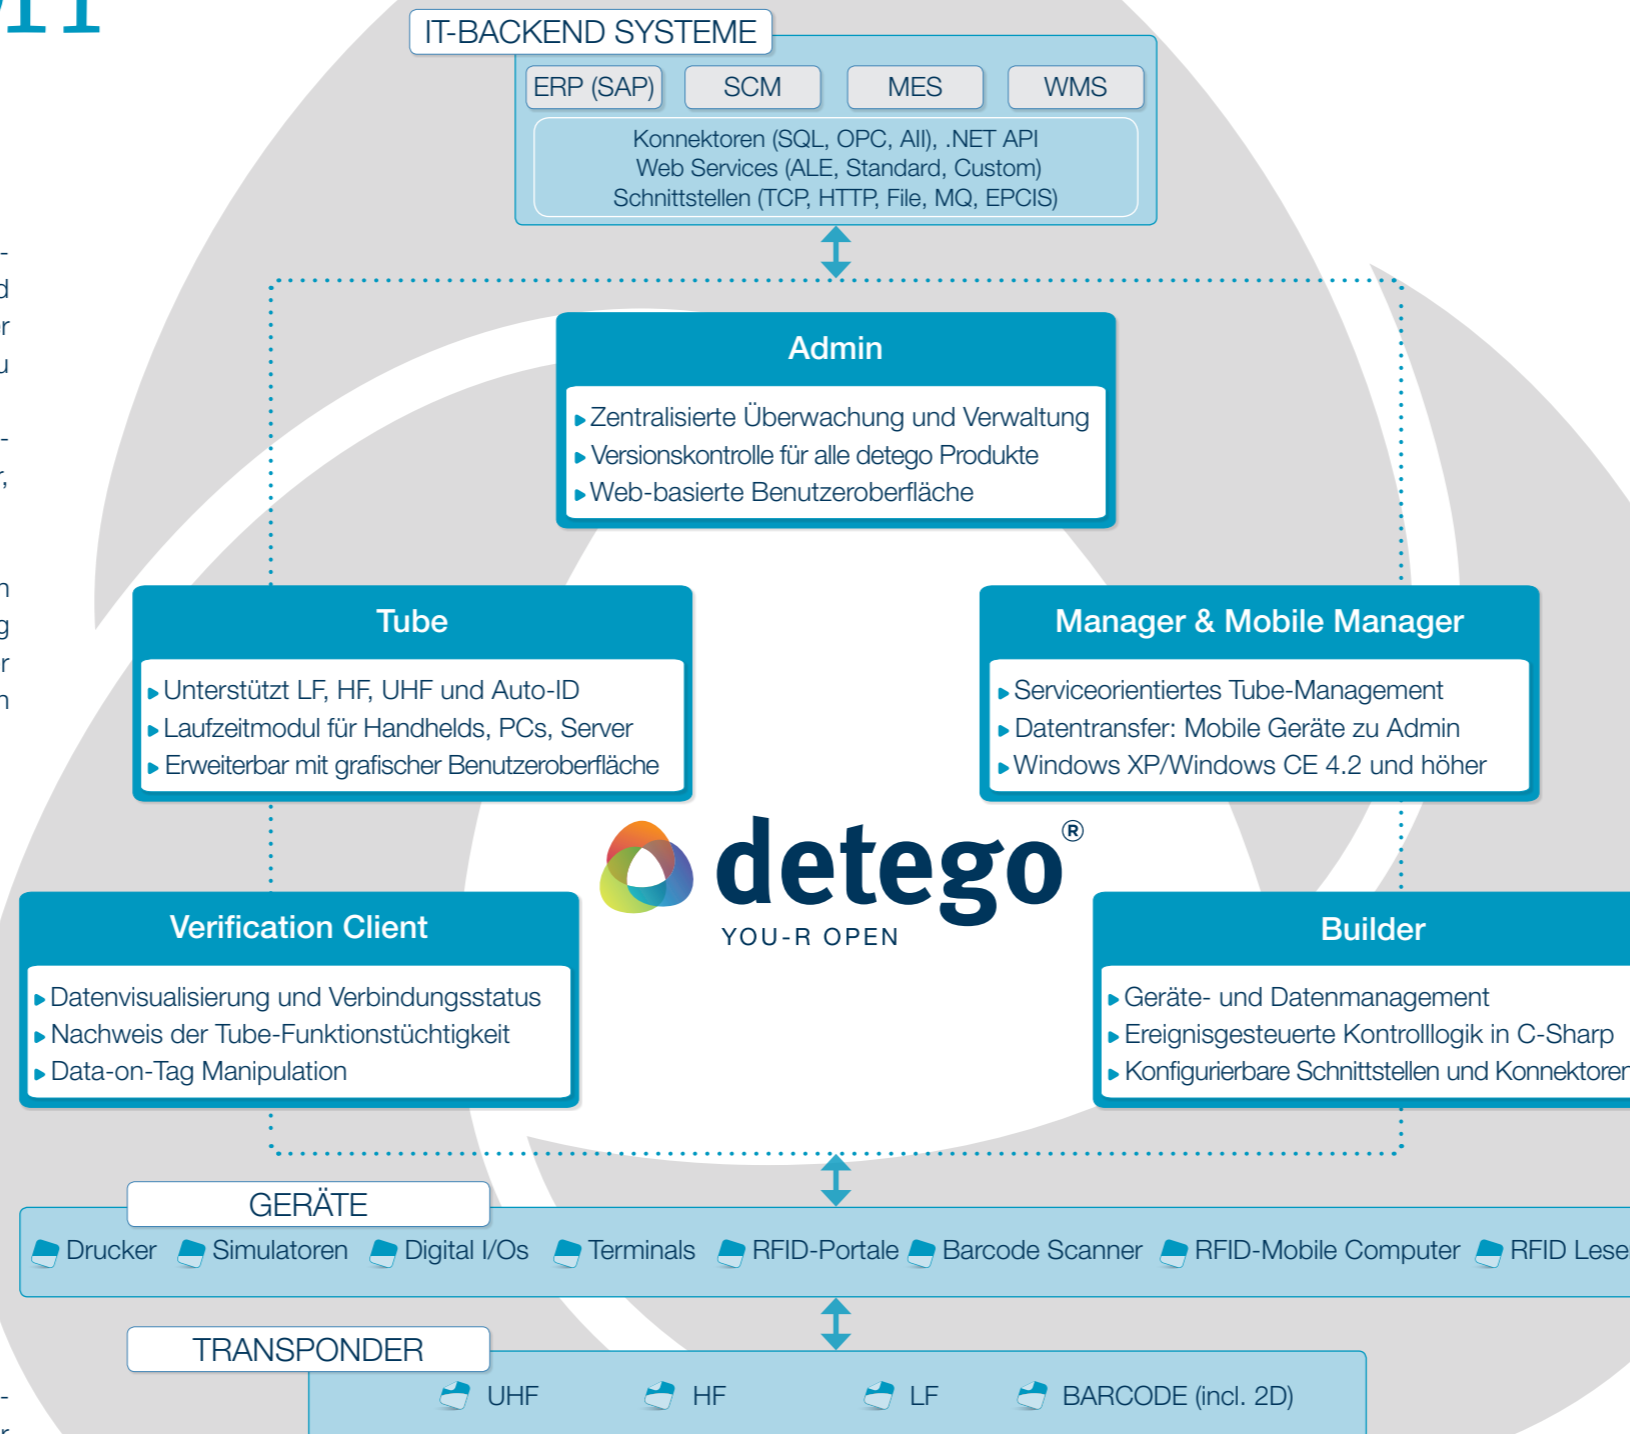

Plug & Trace

Excellent RFID Solutions

detego You-R OPEN

RF-iT™
Solutions

Effiziente System-Integration

detego® You-R OPEN

detego® You-R OPEN ist Ihre erweiterte Entwicklungsplattform, die es Ihnen ermöglicht, Auto-ID-Geräte und eine Vielzahl von Schnittstellen zu einer Datenbank oder einer Enterprise Applikation (zB SAP) zu kombinieren, zu konfigurieren und zu steuern.

Alle führenden Lesegeräte werden unterstützt, einschließlich Barcode-Scanner, mobile Computer, Drucker, RFID-Leser und I/O-Geräte.

Enthalten ist eine Bibliothek vorkonfigurierter Vorlagen (bezeichnet als Tubes), eine Administrations-Umgebung zur Verwaltung der angebotenen Geräte, ein Builder für die Entwicklung neuer Lösungen und ein Verification Client zum Testen.

Plug & Trace Für Ihre RFID- und Auto-ID-Lösungen

- ▶ **Out-of-the-box:** Basis-Lösungsmodule
- ▶ **Intelligente Administration:** zentralisierte Softwareverteilung sowie Verwaltung und Überwachung der Hardware-Komponenten
- ▶ **Leichte Implementierung:** eine Vielzahl von RFID-/Auto-ID-Geräte kombinieren, konfigurieren und steuern
- ▶ **Bewährt in der Praxis:** Einsatz in vielen erfolgreichen Projekten in unterschiedlichsten Branchen
- ▶ **Flexibel durch skalierbare Architekturen:** gleichermaßen geeignet für Pilotprojekte oder groß angelegte Roll-Outs

Ihre detego® Betriebsumgebung

detego® You-R OPEN ist Ihre kostengünstige Softwarebasis und ermöglicht Ihnen, eine breite Palette von Barcode- und RFID-Lösungen zu erstellen.

Die Bibliothek mit vorkonfigurierten Bausteinen und markt-spezifischen Versionen erlaubt wieder verwertbare Lösungen mit minimalem Konfigurationsaufwand zu erstellen - das spart Zeit und Geld bei der Entwicklung.